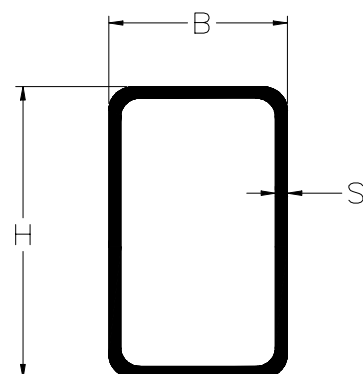

STANDARD PROFILES (4000)								
No PROFIL	ΔΙΑΣΤΑΣΕΙΣ						BAΠΟΣ gr/m	ΚΡΑΜΑ
	H		B		S			
4381	18,0	X	16,0	X	3	3(R1,5)	408	6063
4169	20	X	15	X	1,2	1,2(R 2,0,8)	204	6060
4210	25	X	15	X	1,8	1,8(R2)	345	6063
4328	20	X	20	X	2,0	2(R2)	380	6063
20813	20	X	30	X	3,0	3(R3)	994	6063
4354	22	X	11	X	1,4	1,4(R1)	227	6060
4316	25	X	25	X	1,2	1,2(R1,5)	304	6060
4356	25	X	25	X	1,6	1,6(R3)	405	6063
4265	25	X	25	X	1,7	1,7(R3,5)	417	6063
4313	25	X	25	X	2,0	2(R2)	488	6063
4236	25	X	25	X	2,3	2,25(R1)	551	6063
4221	30	X	10	X	2,0	2(R2)	389	6063
4355	30	X	15	X	1,4	1,4(R1,5)	313	6060
4216	30	X	20	X	2,0	2(R2)	488	6063
4301	30	X	30	X	1,5	1,5(R2)	453	6060
4212	30	X	30	X	2,0	2(R2)	596	6063
4199	30	X	30	X	3,0	3(R3)	1005	6063
4922	32	X	32	X	2,0	2(R4)	620	6063
4372	32	X	40	X	1,5	1,5(R1)	557	6060
4253	35	X	25	X	2,0	2(R2)	596	6063
4373	35	X	35	X	2,0	2(R2)	704	6063
4351	38	X	19	X	1,5	1,5(1)	435	6060
4269	40	X	20	X	1,5	1,5(R2)	453	6060
4211	40	X	20	X	2,0	2(R2)	596	6063
4209	40	X	25	X	1,5	1,5(R3)	502	6060
4391	40	X	25	X	2,0	2(R3)	640	6063
4165	40	X	30	X	4,0	4(R2)	1340	6105
4344	40	X	40	X	2,0	2(R2)	812	6063
4345	40	X	40	X	2,0	2(R2,5)	807	6063
4193	40	X	40	X	2,0	2(R3)	810	6063
4111	40	X	40	X	2,0	2(R4)	820	6063
4213	40	X	40	X	2,5	2,5(R2)	1003	6063
4277	40	X	40	X	2,5	2,5(R2,5)	1000	6063
4318	40	X	40	X	3,0	3(R3)	1178	6063
4214	40	X	40	X	3,5	3,5(R2)	1377	6105
4217	40	X	40	X	4,0	4(R2)	1546	6105
4346	40	X	33	X	1,3	1,3(R3)	478	6060
4317	42	X	42	X	3,0	3(R4)	1227	6063
4255	45	X	25	X	2,0	2(R2)	703	6063
4285	45	X	45	X	2,5	2,5(R3,5)	1121	6063
4347	50	X	25	X	2,0	2(R3)	745	6063
4348	50	X	25	X	3,0	3(R3)	1096	6063
4335	50	X	30	X	2,0	2(R2)	812	6063
4092	50	X	30	X	3,0	3(R3)	1200	6063
4270	50	X	40	X	2,0	2(R2)	920	6063
4249	50	X	40	X	4,0	4(R2)	1762	6105
4357	50	X	50	X	2,0	2(R1)	1036	6063
4271	50	X	50	X	2,0	2(R2)	1028	6063
4289	52	X	24	X	1,5	1,5(R2,5)	580	6060
4264	56	X	31	X	2,5	2,5(R2)	1098	6063
4123	60	X	50	X	3,8	3,75(R1)	2052	6105
4238	60	X	25	X	1,5	1,5(R2,75)	646	6060
4368	60	X	30	X	5,0	5(R2)	2151	6105